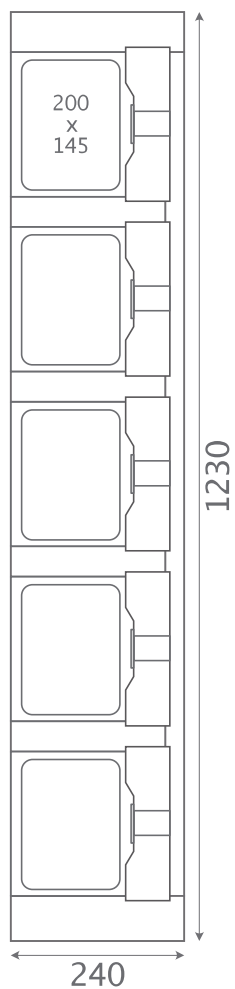

Dimensions and drawings

2021

Lardé
Distribution

List of Drawings

Nano	4
Super MINI	5
MINI	8
MINI+	11
MIDI	15
MAXI	17
FIT	20
SIZE	22
MULTI	28
CU / FU	31
Payment Terminals	49

Standard Box Dimensions

Nano

Super MINI

Super MINI 21

Super MINI 8
ONE

Super MINI 16

Super MINI 24

Super MINI 15

MINI 5 ONE

MINI 10

MINI 15

MINI

5 ONE
MINI 10
MINI 15

MINI 6 ONE

MINI 12

MINI 18

MINI

MINI 6
MINI 12
MINI 18

MINI 7 ONE

MINI 14

MINI
7 ONE
MINI 14

MINI 170x170

MINI 170
MINI 170x170

MINI+ 5
ONE

MINI+ 10

MINI+ 15

MINI+