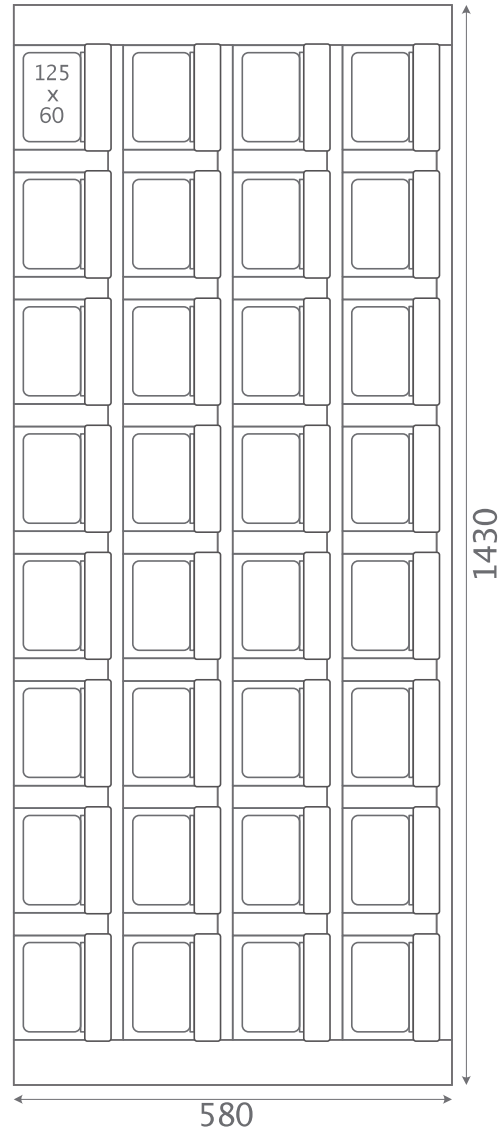

Dimensions and drawings

2021

Lardé
Distribution

List of Drawings

Nano	4
Super MINI	5
MINI	8
MINI+	11
MIDI	15
MAXI	17
FIT	20
SIZE	22
MULTI	28
CU / FU	31
Payment Terminals	49

Standard Box Dimensions

Nano

Super MINI

MINI

MINI+

MIDI

MAXI

Nano 32

Nano 40

Super MINI 7
ONE

Super MINI 14

Super MINI 21

Super MINI 8
ONE

Super MINI 16

Super MINI 24

Super MINI 15

MINI 5 ONE

MINI 10

MINI 15