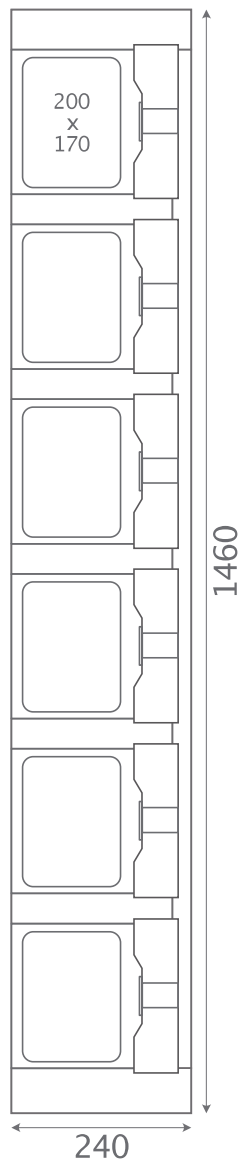

Dimensions and drawings

2021

Lardé
Distribution

List of Drawings

Nano	4
Super MINI	5
MINI	8
MINI+	11
MIDI	15
MAXI	17
FIT	20
SIZE	22
MULTI	28
CU / FU	31
Payment Terminals	49

Standard Box Dimensions

Nano

Super MINI

MINI

5 ONE
MINI 10
MINI 15

MINI 6 ONE

MINI 12

MINI 18

MINI

MINI 6
MINI 12
MINI 18

MINI 7 ONE

MINI 14

MINI
7 ONE
MINI 14

MINI 170x170

MINI 170
MINI 170x170

MINI+ 5
ONE

MINI+ 10

MINI+ 15

MINI+

+5 ONE
MINI+10
MINI+15

MINI+ 6 ONE

MINI+ 12

MINI+ 18

MINI+

MINI+6
MINI+12
MINI+18

MINI+ 7 ONE

MINI+ 14