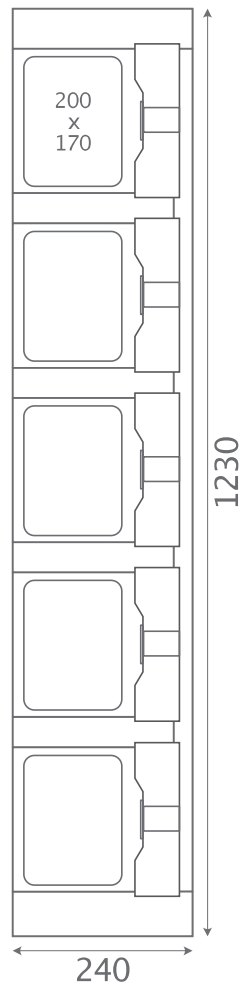

Dimensions and drawings

2021

Lardé
Distribution

List of Drawings

Nano	4
Super MINI	5
MINI	8
MINI+	11
MIDI	15
MAXI	17
FIT	20
SIZE	22
MULTI	28
CU / FU	31
Payment Terminals	49

Standard Box Dimensions

Nano

Super MINI

MINI

5 ONE
MINI 10
MINI 15

MINI 6 ONE

MINI 12

MINI 18

MINI

MINI 6
MINI 12
MINI 18

MINI 7 ONE

MINI 14

MINI
7 ONE
MINI 14

MINI 170x170

MINI 170
MINI 170x170

MINI+ 5
ONE

MINI+ 10

MINI+ 15

MINI+

+5 ONE
MINI+10
MINI+15

MINI+ 6 ONE

MINI+ 12

MINI+ 18

MINI+

MINI+6
MINI+12
MINI+18

MINI+ 7 ONE

MINI+ 14