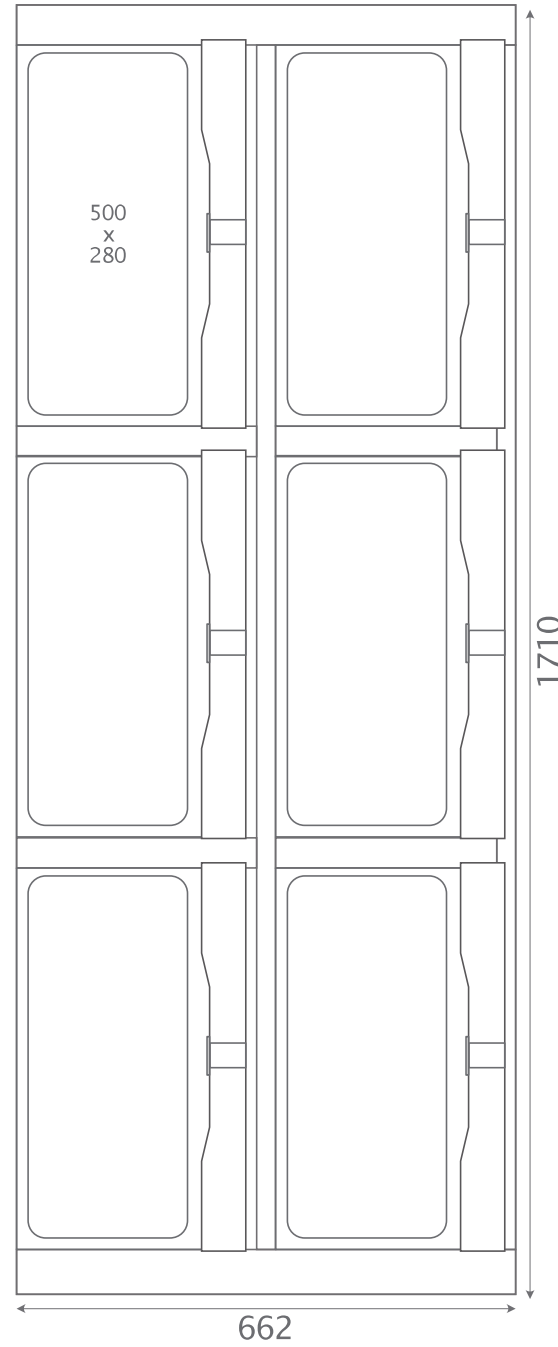

MINI 14

MINI
7 ONE
MINI 14

MINI 170x170

MINI 170
MINI 170x170

MINI+ 5
ONE

MINI+ 10

MINI+ 15

MINI+

MAXI 14

MAXI
7 ONE
MAXI 14

FIT 08

FIT 10

FIT

FIT 08

FIT 10

FIT 08 WIDE

Supersize 08 ONE

Supersize 08

Supersize MAX

Bottle Box

SIZE

Supersize MAX
Bottle Box

Flowermat

Flowermat SLIM