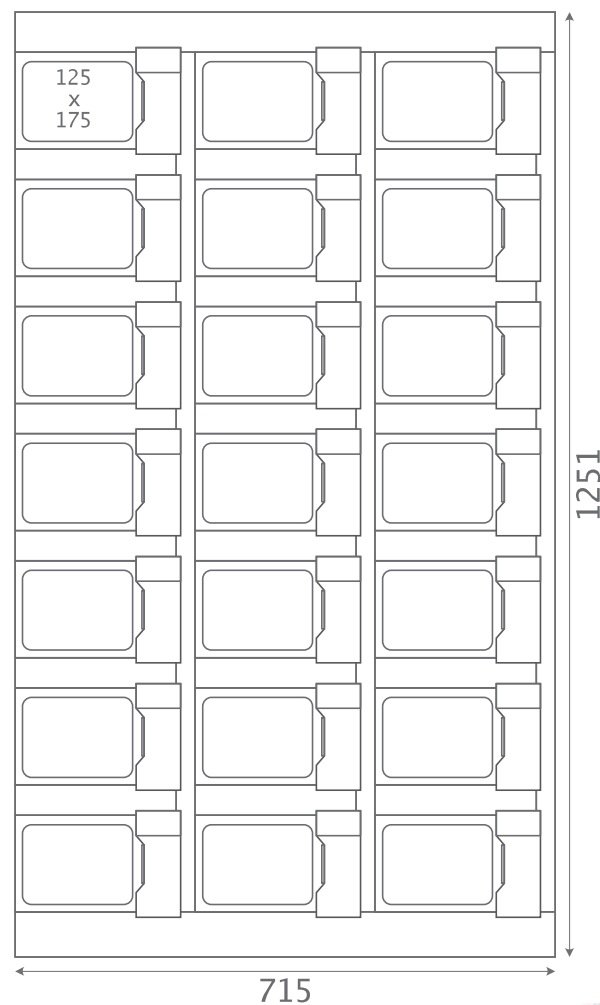

Super MINI 24