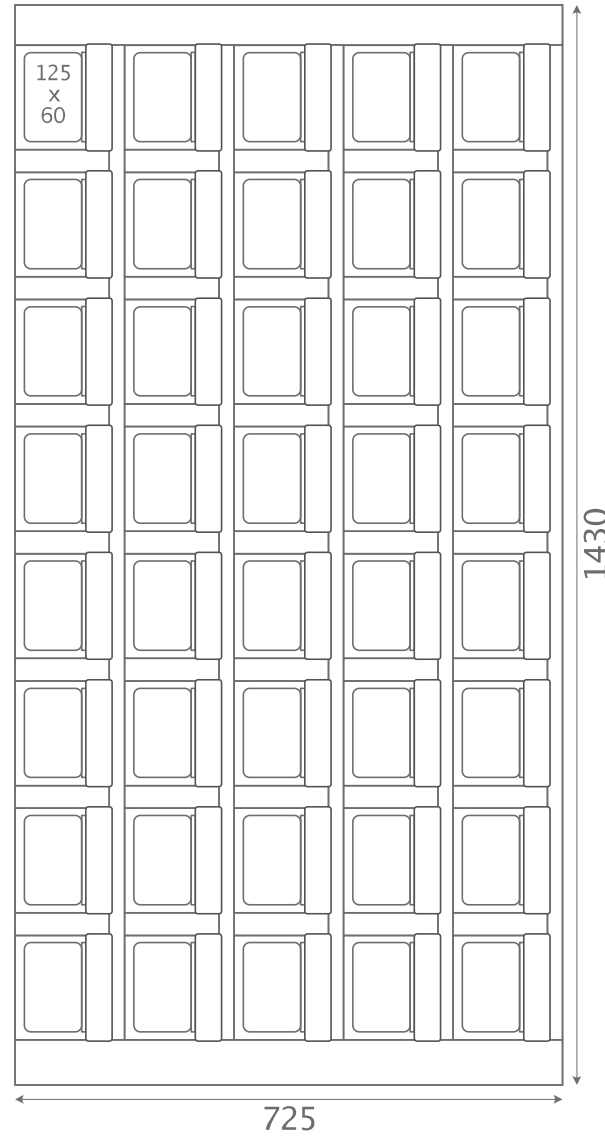

Dimensions and drawings

2021

Lardé
Distribution

List of Drawings

Nano	4
Super MINI	5
MINI	8
MINI+	11
MIDI	15
MAXI	17
FIT	20
SIZE	22
MULTI	28
CU / FU	31
Payment Terminals	49

Standard Box Dimensions

Nano

Super MINI

MINI

MINI+

MIDI

MAXI

Nano 32

Nano 40

Super MINI 7
ONE

Super MINI 14

Super MINI 21

Super MINI 8
ONE

Super MINI 16

Super MINI 24

Super MINI 15

MINI 5 ONE

MINI 10

MINI 15

MINI

5 ONE
MINI 10
MINI 15

MINI 6 ONE

MINI 12

MINI 18

MINI

MINI 6
MINI 12
MINI 18

MINI 7 ONE