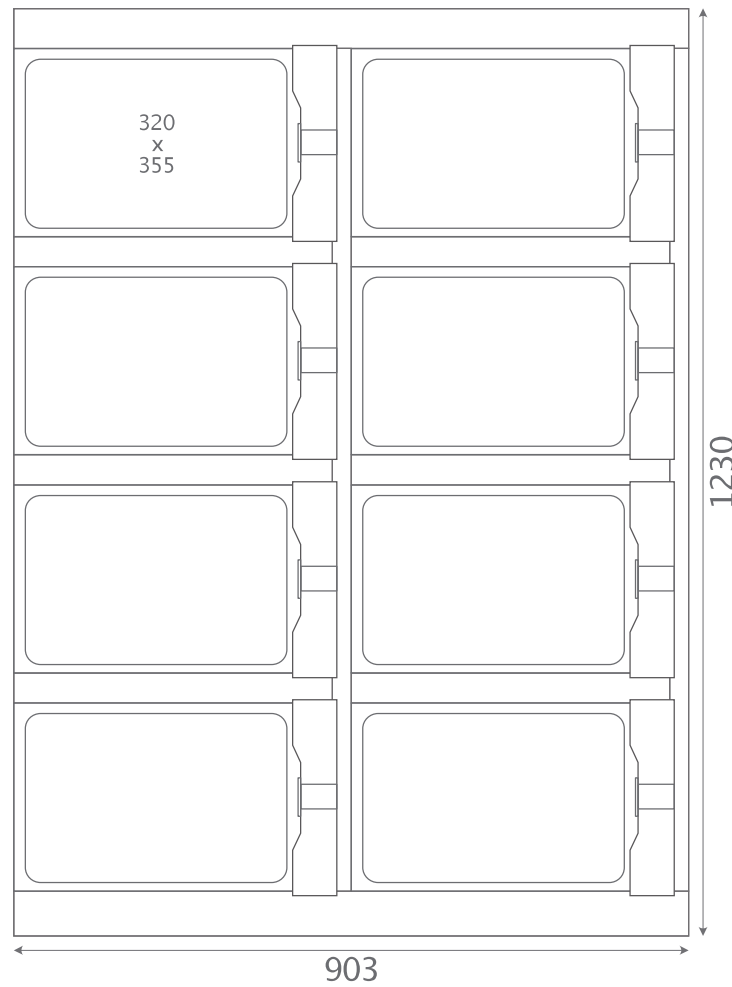

MAXI 14

MAXI
7 ONE
MAXI 14

FIT 08

FIT 10

FIT

FIT 08

FIT 10

FIT 08 WIDE

FIT 10 SIZE

FIT
FIT 08 WIDE
FIT 10

Supersize 04

Pelletmat

SIZE

Supersize 04
Pelletmat

SIZE

Supersize08 ONE
Supersize 08

Supersize 08 ONE

Supersize 08

Supersize MAX

Bottle Box

SIZE

Supersize MAX
Bottle Box

Flowermat

Flowermat SLIM