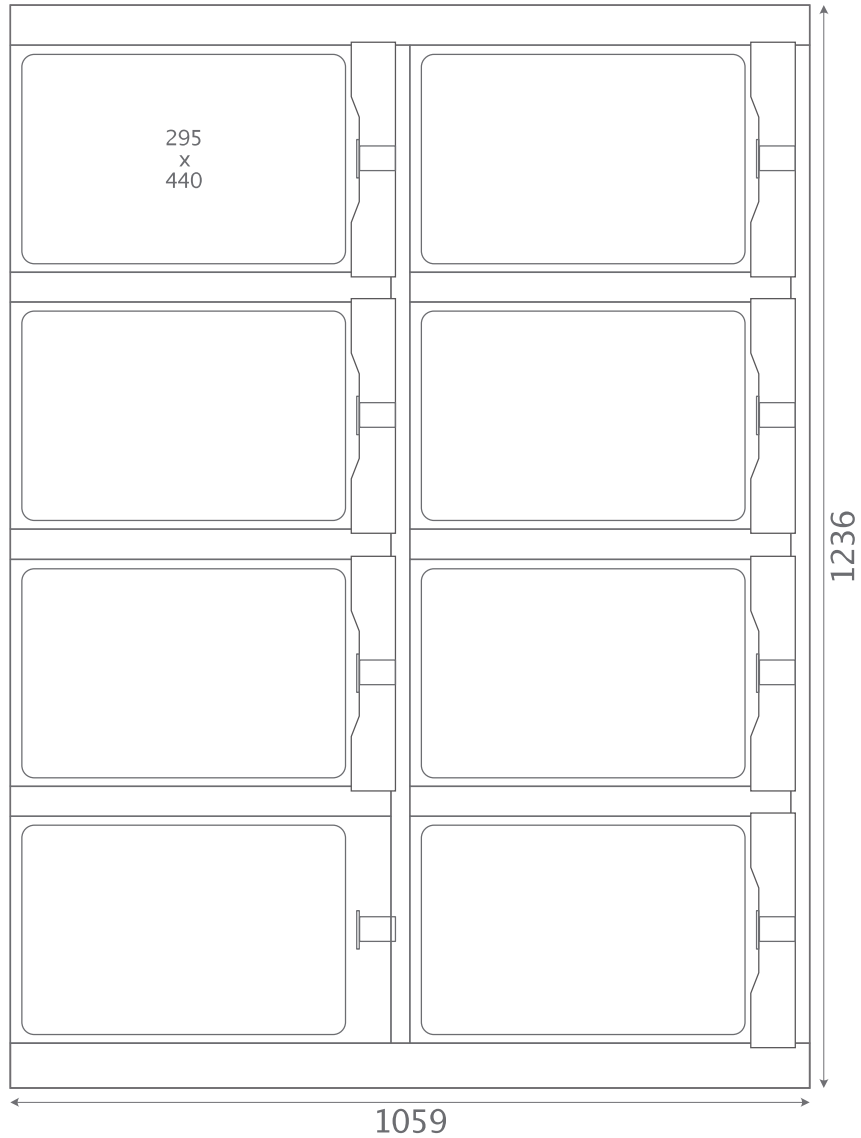

MINI 14

MINI
7 ONE
MINI 14

MINI 170x170

MINI 170
MINI 170x170

MINI+ 5
ONE

MINI+ 10

MINI+ 15

MINI+

MAXI 14

MAXI
7 ONE
MAXI 14

FIT 08

FIT 10

FIT

FIT 08

FIT 10

FIT 08 WIDE

FIT 10 SIZE

FIT
FIT 08 WIDE
FIT 10

Supersize 04

Pelletmat

SIZE

Supersize 04
Pelletmat

SIZE

Supersize08 ONE
Supersize 08

Supersize 08 ONE

Supersize 08

Supersize MAX

Bottle Box

SIZE

Supersize MAX
Bottle Box

Flowermat

Flowermat SLIM