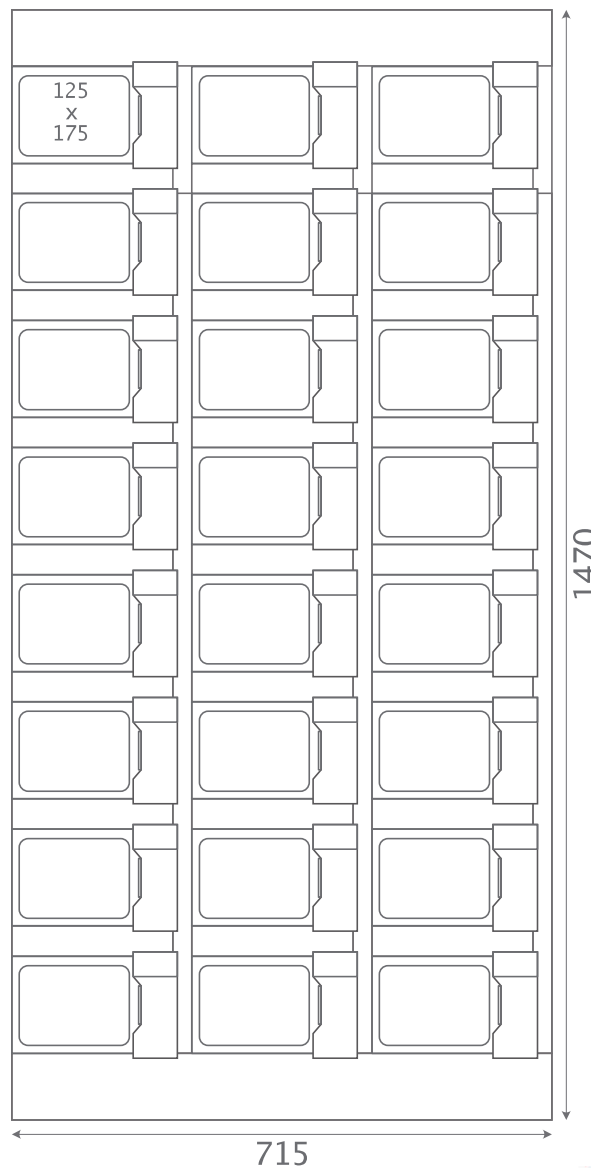

Dimensions and drawings

2021

Lardé
Distribution

List of Drawings

Nano	4
Super MINI	5
MINI	8
MINI+	11
MIDI	15
MAXI	17
FIT	20
SIZE	22
MULTI	28
CU / FU	31
Payment Terminals	49

Standard Box Dimensions

Nano

Super MINI

Super MINI 21

Super MINI 8
ONE

Super MINI 16

Super MINI 24

Super MINI 15

MINI 5 ONE

MINI 10

MINI 15

MINI

5 ONE
MINI 10
MINI 15

MINI 6 ONE

MINI 12

MINI 18

MINI

MINI 6
MINI 12
MINI 18

MINI 7 ONE

MINI 14

MINI
7 ONE
MINI 14

MINI 170x170

MINI 170
MINI 170x170

MINI+ 5
ONE

MINI+ 10

MINI+ 15

MINI+