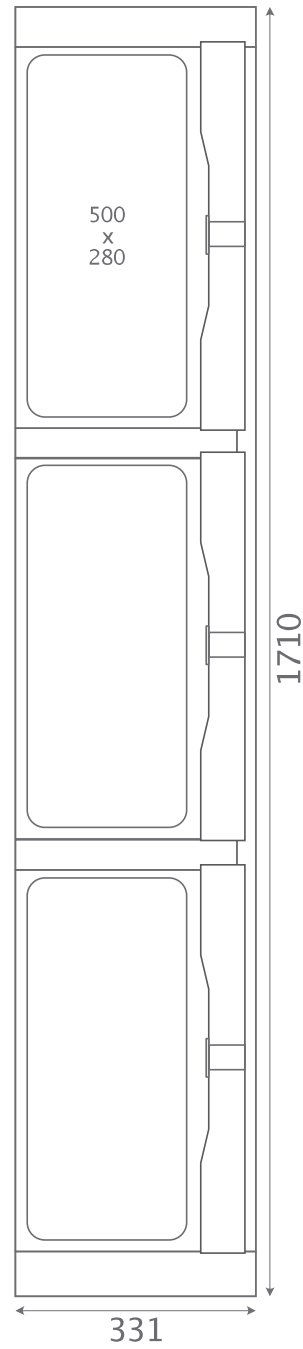

Dimensions and drawings

2021

Lardé
Distribution

List of Drawings

Nano	4
Super MINI	5
MINI	8
MINI+	11
MIDI	15
MAXI	17
FIT	20
SIZE	22
MULTI	28
CU / FU	31
Payment Terminals	49

Standard Box Dimensions

Nano

Super MINI

MINI

5 ONE
MINI 10
MINI 15

MINI 6 ONE

MINI 12

MINI 18

MINI

MINI 6
MINI 12
MINI 18

MINI 7 ONE

MINI 14

MINI
7 ONE
MINI 14

MINI 170x170

MINI 170
MINI 170x170

MINI+ 5
ONE

MINI+ 10

MINI+ 15

MINI+

SIZE

Flowermat
FL SLIM

Flowermat ONE

Flowermat SLIM ONE

SIZE

FL ONE

FL SLIM ONE

SIZE
Flowermat BU