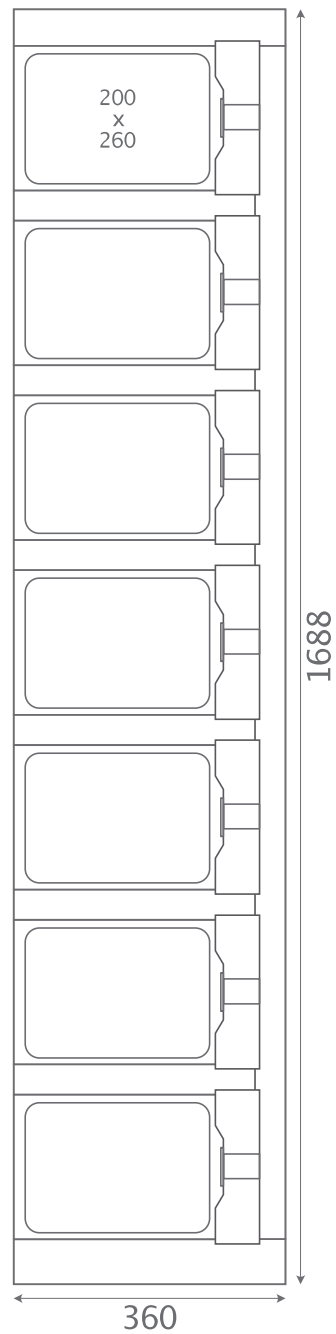

MIDI 5 ONE

MIDI 6 ONE

MIDI 7 ONE

MIDI

5 ONE
6 ONE
7 ONE