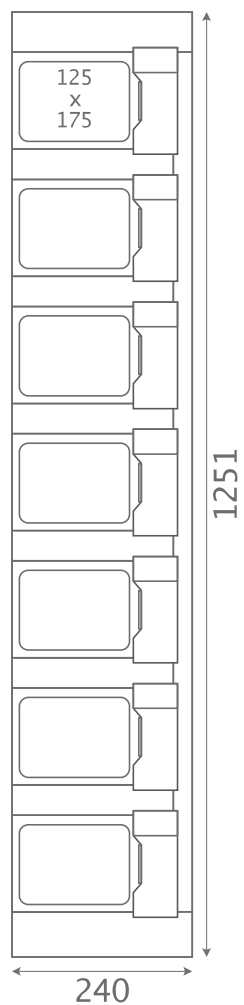

Super MINI 8
ONE