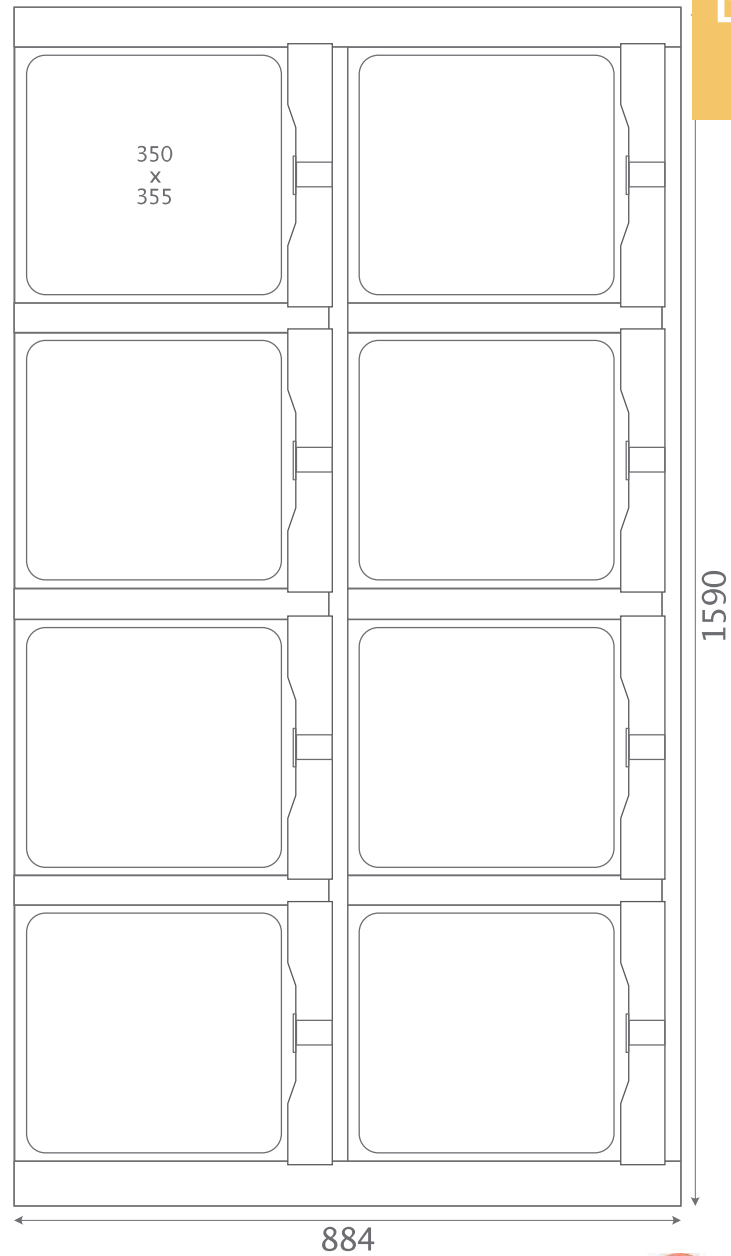

MINI 14

MINI
7 ONE
MINI 14

MINI 170x170

MINI 170
MINI 170x170

MINI+ 5
ONE

MINI+ 10

MINI+ 15

MINI+

MAXI 14

MAXI
7 ONE
MAXI 14

FIT 08

FIT 10

FIT

FIT 08

FIT 10

FIT 08 WIDE

Supersize 08 ONE

Supersize 08

Supersize MAX

Bottle Box

SIZE

Supersize MAX
Bottle Box

Flowermat

Flowermat SLIM

SIZE

Flowermat
FL SLIM

Flowermat ONE

Flowermat SLIM ONE

SIZE

FL ONE

FL SLIM ONE

SIZE
Flowermat BU