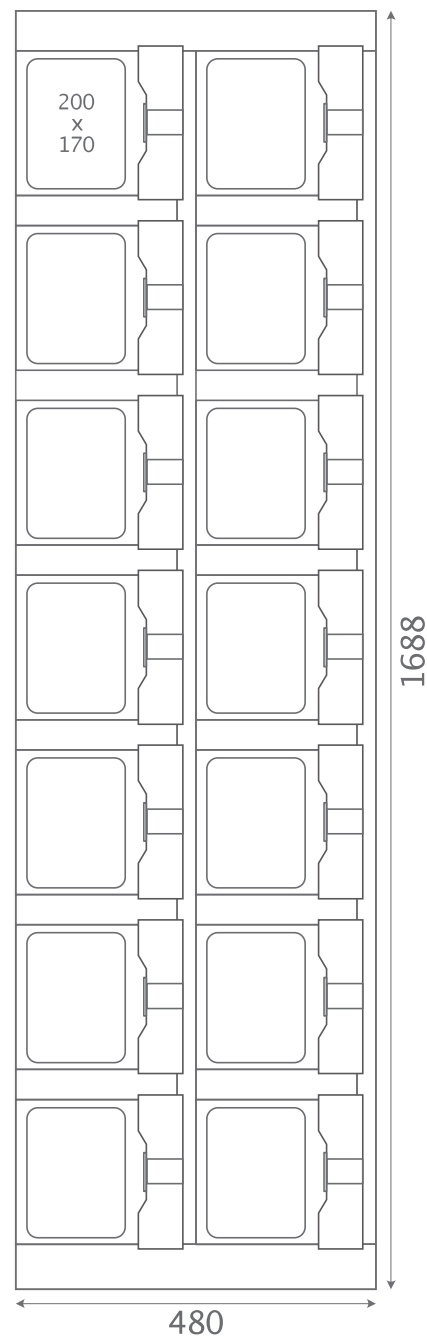

Dimensions and drawings

2021

Lardé
Distribution

List of Drawings

Nano	4
Super MINI	5
MINI	8
MINI+	11
MIDI	15
MAXI	17
FIT	20
SIZE	22
MULTI	28
CU / FU	31
Payment Terminals	49

Standard Box Dimensions

Nano

Super MINI

MINI

5 ONE
MINI 10
MINI 15

MINI 6 ONE

MINI 12

MINI 18

MINI

MINI 6
MINI 12
MINI 18

MINI 7 ONE

MINI 14

MINI
7 ONE
MINI 14

MINI 170x170

MINI 170
MINI 170x170

MINI+ 5
ONE

MINI+ 10

MINI+ 15

MINI+

+5 ONE
MINI+10
MINI+15

MINI+ 6 ONE

MINI+ 12

MINI+ 18

MINI+

MINI+6
MINI+12
MINI+18

MINI+ 7 ONE

MINI+ 14