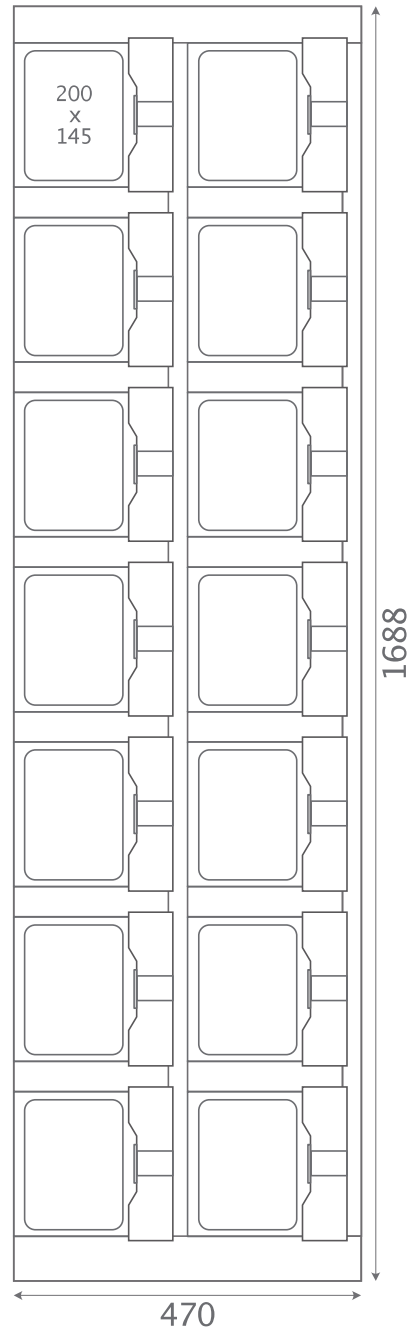

Dimensions and drawings

2021

Lardé
Distribution

List of Drawings

Nano	4
Super MINI	5
MINI	8
MINI+	11
MIDI	15
MAXI	17
FIT	20
SIZE	22
MULTI	28
CU / FU	31
Payment Terminals	49

Standard Box Dimensions

Nano

Super MINI

Super MINI 21

Super MINI 8
ONE

Super MINI 16

Super MINI 24

Super MINI 15

MINI 5 ONE

MINI 10

MINI 15

MINI

5 ONE
MINI 10
MINI 15

MINI 6 ONE

MINI 12

MINI 18

MINI

MINI 6
MINI 12
MINI 18

MINI 7 ONE

MINI 14

MINI
7 ONE
MINI 14

MINI 170x170

MINI 170
MINI 170x170

MINI+ 5
ONE

MINI+ 10

MINI+ 15

MINI+