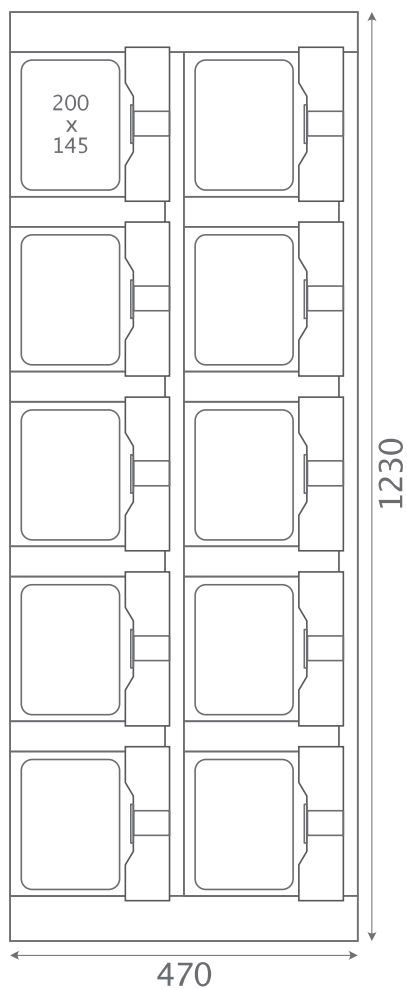

Dimensions and drawings

2021

Lardé
Distribution

List of Drawings

Nano	4
Super MINI	5
MINI	8
MINI+	11
MIDI	15
MAXI	17
FIT	20
SIZE	22
MULTI	28
CU / FU	31
Payment Terminals	49

Standard Box Dimensions

Nano

Super MINI

Super MINI 21

Super MINI 8
ONE

Super MINI 16

Super MINI 24

Super MINI 15

MINI 5 ONE

MINI 10

MINI 15

MINI

5 ONE
MINI 10
MINI 15

MINI 6 ONE

MINI 12

MINI 18

MINI

MINI 6
MINI 12
MINI 18

MINI 7 ONE

MINI 14

MINI
7 ONE
MINI 14

MINI 170x170

MINI 170
MINI 170x170

MINI+ 5
ONE

MINI+ 10

MINI+ 15

MINI+