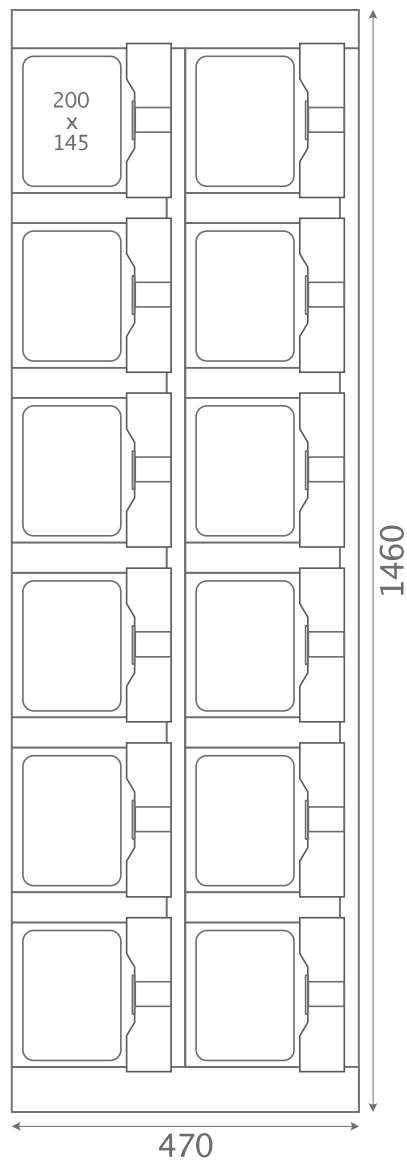

Dimensions and drawings

2021

Lardé
Distribution

List of Drawings

Nano	4
Super MINI	5
MINI	8
MINI+	11
MIDI	15
MAXI	17
FIT	20
SIZE	22
MULTI	28
CU / FU	31
Payment Terminals	49

Standard Box Dimensions

Nano

Super MINI

MINI

5 ONE
MINI 10
MINI 15

MINI 6 ONE

MINI 12

MINI 18

MINI

MINI 6
MINI 12
MINI 18

MINI 7 ONE

MINI 14

MINI
7 ONE
MINI 14

MINI 170x170

MINI 170
MINI 170x170

MINI+ 5
ONE

MINI+ 10

MINI+ 15

MINI+