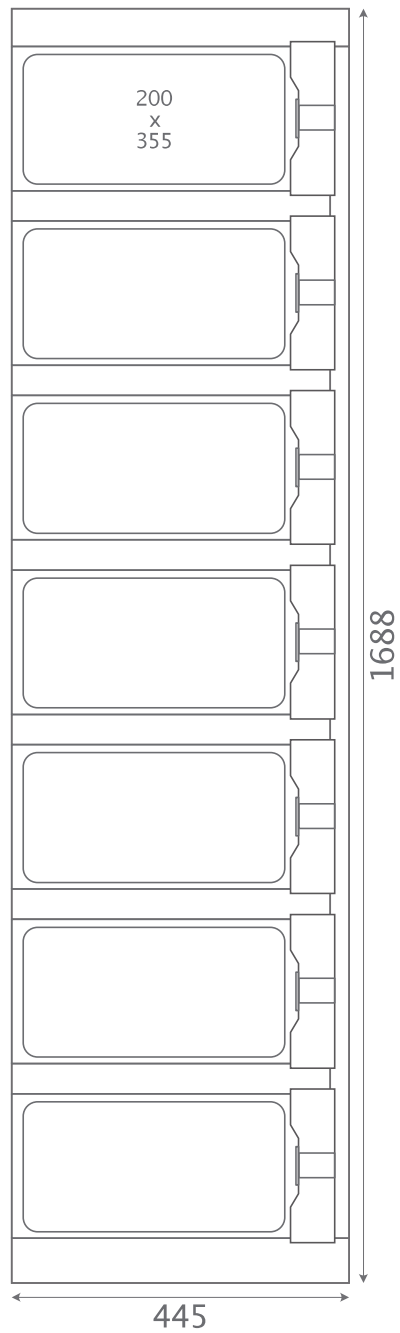

Dimensions and drawings

2021

Lardé
Distribution

List of Drawings

Nano	4
Super MINI	5
MINI	8
MINI+	11
MIDI	15
MAXI	17
FIT	20
SIZE	22
MULTI	28
CU / FU	31
Payment Terminals	49

Standard Box Dimensions

Nano

Super MINI

MINI 14

MINI
7 ONE
MINI 14

MINI 170x170

MINI 170
MINI 170x170

MINI+ 5
ONE

MINI+ 10

MINI+ 15

MINI+

MIDI 14

MAXI 5 ONE

MAXI 10

MAXI
5 ONE
MAXI 10

MAXI 6 ONE

MAXI 12

MAXI
6 ONE
MAXI 12

MAXI 7 ONE

MAXI 14

MAXI
7 ONE
MAXI 14

FIT 08

FIT 10

FIT

FIT 08

FIT 10

FIT 08 WIDE