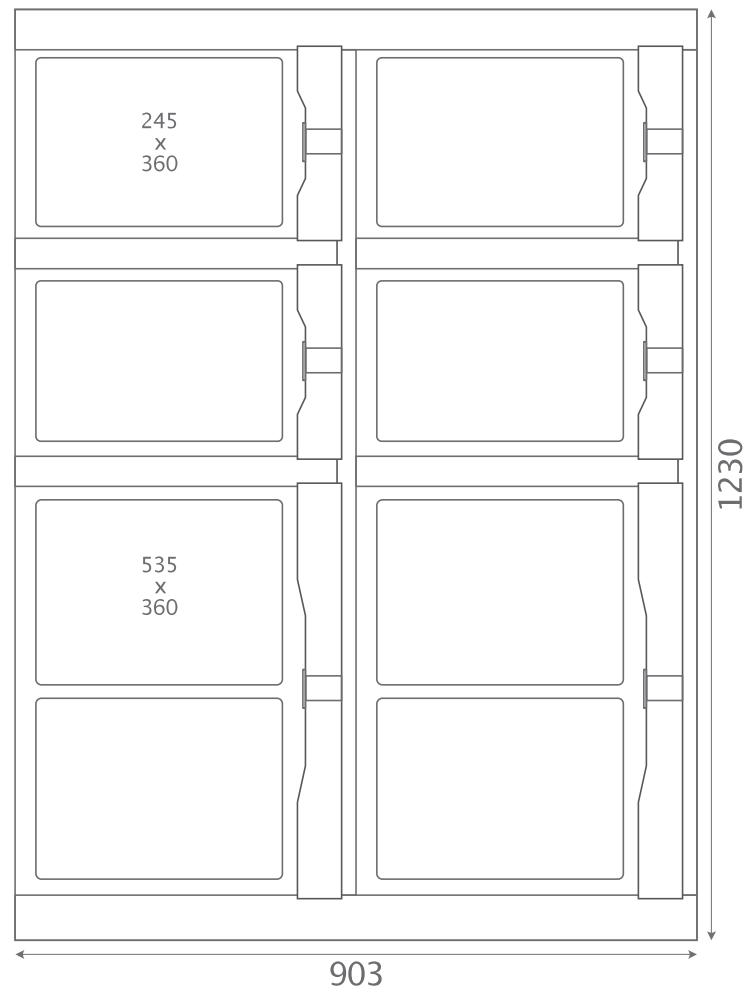

MINI 14

MINI
7 ONE
MINI 14

MINI 170x170

MINI 170
MINI 170x170

MINI+ 5
ONE

MINI+ 10

MINI+ 15

MINI+

Supersize 08 ONE

Supersize 08

Supersize MAX

Bottle Box

SIZE

Supersize MAX
Bottle Box

Flowermat

Flowermat SLIM

SIZE

Flowermat
FL SLIM

Flowermat ONE

Flowermat SLIM ONE

SIZE

FL ONE

FL SLIM ONE

SIZE
Flowermat BU

Flowermat BU

MULTI

Multi SIZE
Multi Triple

Multi SIZE

Multi Triple

Multi Double

Multi Tower

Multi Tower PLUS