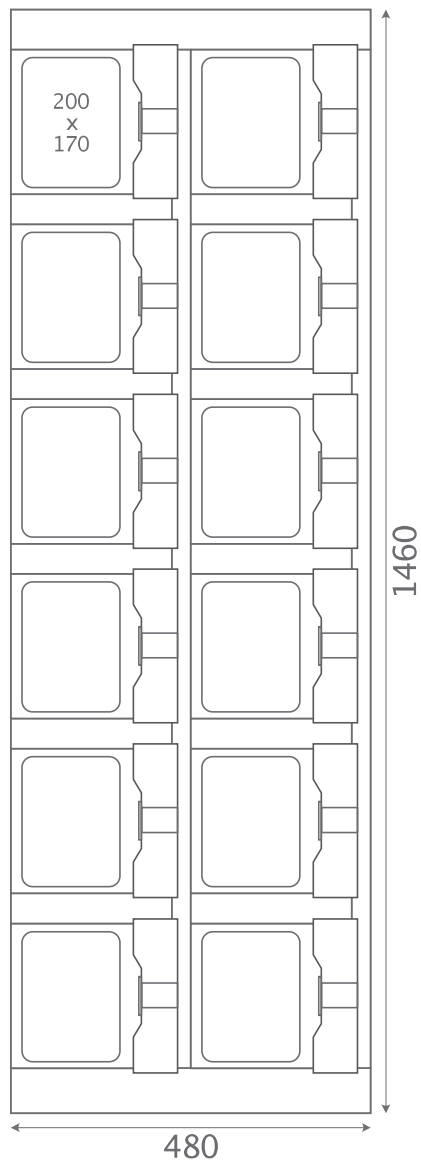

Dimensions and drawings

2021

Lardé
Distribution

List of Drawings

Nano	4
Super MINI	5
MINI	8
MINI+	11
MIDI	15
MAXI	17
FIT	20
SIZE	22
MULTI	28
CU / FU	31
Payment Terminals	49

Standard Box Dimensions

Nano

Super MINI

MINI

5 ONE
MINI 10
MINI 15

MINI 6 ONE

MINI 12

MINI 18

MINI

MINI 6
MINI 12
MINI 18

MINI 7 ONE

MINI 14

MINI
7 ONE
MINI 14

MINI 170x170

MINI 170
MINI 170x170

MINI+ 5
ONE

MINI+ 10

MINI+ 15

MINI+

+5 ONE
MINI+10
MINI+15

MINI+ 6 ONE

MINI+ 12

MINI+ 18

MINI+

MINI+6
MINI+12
MINI+18

MINI+ 7 ONE

MINI+ 14