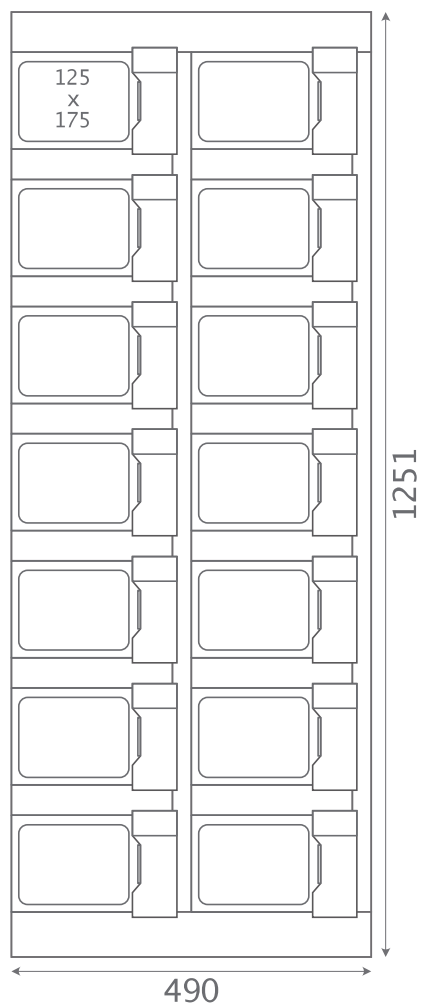

Dimensions and drawings

2021

Lardé
Distribution

List of Drawings

Nano	4
Super MINI	5
MINI	8
MINI+	11
MIDI	15
MAXI	17
FIT	20
SIZE	22
MULTI	28
CU / FU	31
Payment Terminals	49

Standard Box Dimensions

Nano

Super MINI

MINI

MINI+

MIDI

MAXI

Nano 32

Nano 40

Super MINI 7
ONE

Super MINI 14

Super MINI 21

Super MINI 8
ONE

Super MINI 16

Super MINI 24

Super MINI 15

MINI 5 ONE

MINI 10

MINI 15

MINI 14

MINI
7 ONE
MINI 14

MINI 170x170

MINI 170
MINI 170x170

MINI+ 5
ONE

MINI+ 10

MINI+ 15

MINI+