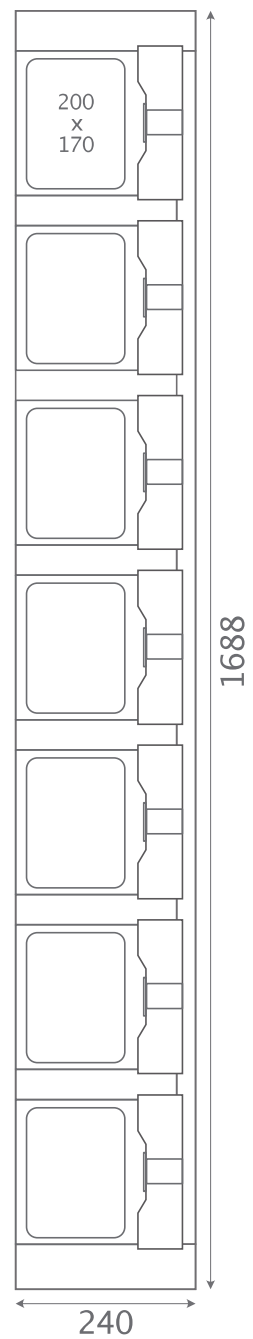

Dimensions and drawings

2021

Lardé
Distribution

List of Drawings

Nano	4
Super MINI	5
MINI	8
MINI+	11
MIDI	15
MAXI	17
FIT	20
SIZE	22
MULTI	28
CU / FU	31
Payment Terminals	49

Standard Box Dimensions

Nano

Super MINI

MINI

5 ONE
MINI 10
MINI 15

MINI 6 ONE

MINI 12

MINI 18

MINI

MINI 6
MINI 12
MINI 18

MINI 7 ONE

MINI 14

MINI
7 ONE
MINI 14

MINI 170x170

MINI 170
MINI 170x170

MINI+ 5
ONE

MINI+ 10

MINI+ 15

MINI+

+5 ONE
MINI+10
MINI+15

MINI+ 6 ONE

MINI+ 12

MINI+ 18

MINI+

MINI+6
MINI+12
MINI+18

MINI+ 7 ONE

MINI+ 14