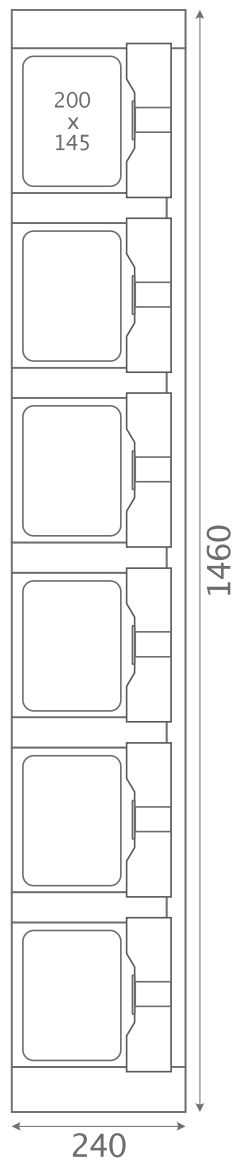

Dimensions and drawings

2021

Lardé
Distribution

List of Drawings

Nano	4
Super MINI	5
MINI	8
MINI+	11
MIDI	15
MAXI	17
FIT	20
SIZE	22
MULTI	28
CU / FU	31
Payment Terminals	49

Standard Box Dimensions

Nano

Super MINI

Super MINI 21

Super MINI 8
ONE

Super MINI 16

Super MINI 24

Super MINI 15

MINI 5 ONE

MINI 10

MINI 15

MINI

5 ONE
MINI 10
MINI 15

MINI 6 ONE

MINI 12

MINI 18

MINI

MINI 6
MINI 12
MINI 18

MINI 7 ONE

MINI 14

MINI
7 ONE
MINI 14

MINI 170x170

MINI 170
MINI 170x170

MINI+ 5
ONE

MINI+ 10

MINI+ 15

MINI+