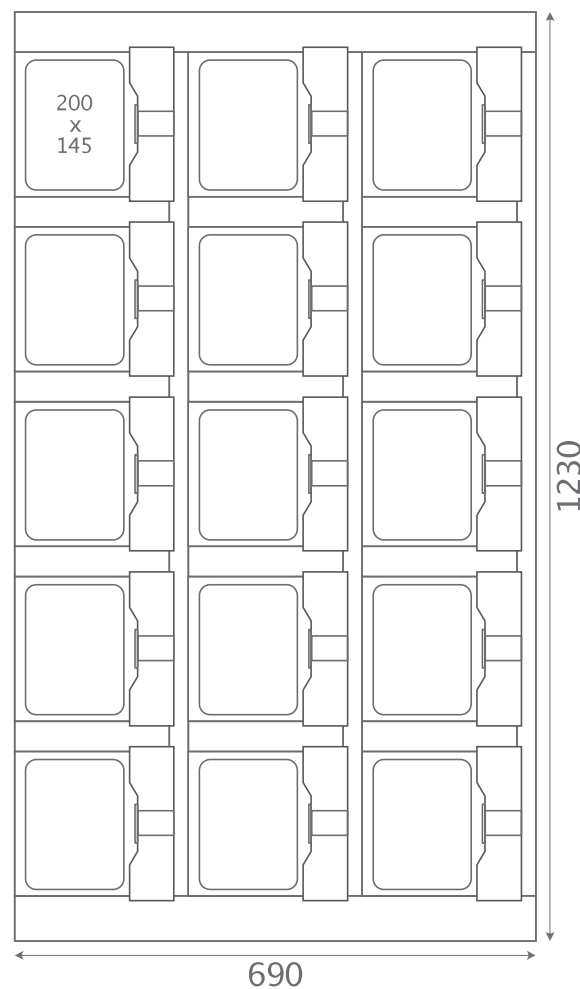

Dimensions and drawings

2021

Lardé
Distribution

List of Drawings

Nano	4
Super MINI	5
MINI	8
MINI+	11
MIDI	15
MAXI	17
FIT	20
SIZE	22
MULTI	28
CU / FU	31
Payment Terminals	49

Standard Box Dimensions

Nano

Super MINI

Super MINI 21

Super MINI 8
ONE

Super MINI 16

Super MINI 24

Super MINI 15

MINI 5 ONE

MINI 10

MINI 15

MINI

5 ONE
MINI 10
MINI 15

MINI 6 ONE

MINI 12

MINI 18

MINI

MINI 6
MINI 12
MINI 18

MINI 7 ONE

MINI 14

MINI
7 ONE
MINI 14

MINI 170x170

MINI 170
MINI 170x170

MINI+ 5
ONE

MINI+ 10

MINI+ 15

MINI+