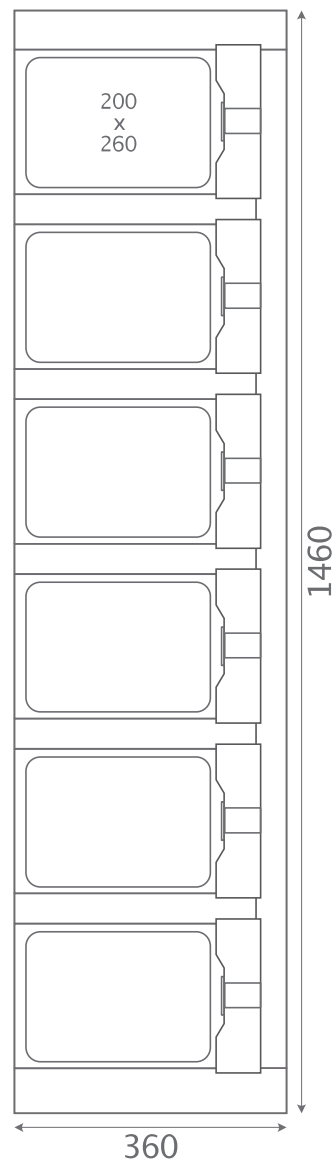

MIDI 5 ONE

MIDI 6 ONE

MIDI

5 ONE
6 ONE
7 ONE