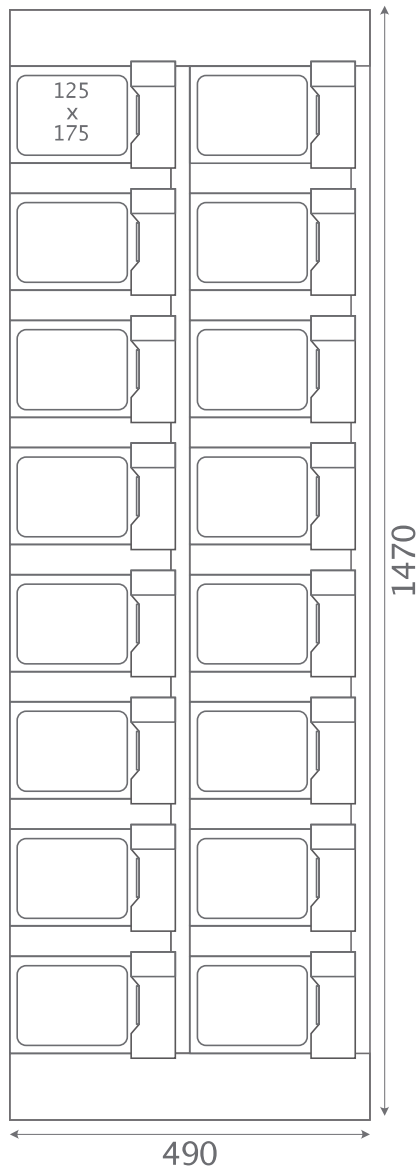

Dimensions and drawings

2021

Lardé
Distribution

List of Drawings

Nano	4
Super MINI	5
MINI	8
MINI+	11
MIDI	15
MAXI	17
FIT	20
SIZE	22
MULTI	28
CU / FU	31
Payment Terminals	49

Standard Box Dimensions

Nano

Super MINI

MINI

MINI+

MIDI

MAXI

Nano 32

Nano 40

Super MINI 7
ONE

Super MINI 14

Super MINI 21

Super MINI 8
ONE

Super MINI 16

Super MINI 24

Super MINI 15

MINI 5 ONE

MINI 10

MINI 15

MINI 14

MINI
7 ONE
MINI 14

MINI 170x170

MINI 170
MINI 170x170

MINI+ 5
ONE

MINI+ 10

MINI+ 15

MINI+