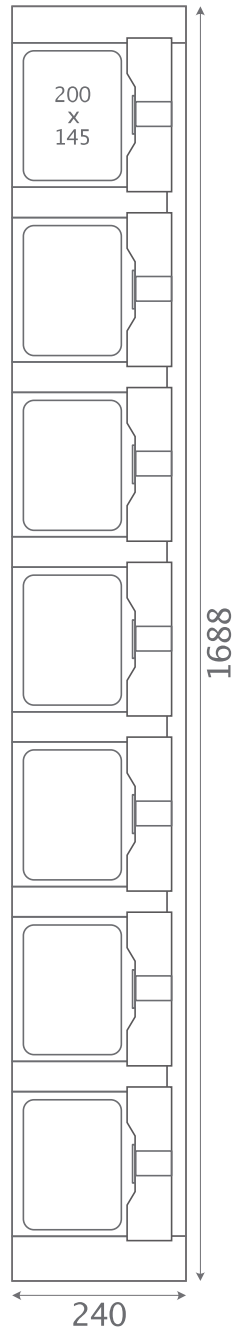

Dimensions and drawings

2021

Lardé
Distribution

List of Drawings

Nano	4
Super MINI	5
MINI	8
MINI+	11
MIDI	15
MAXI	17
FIT	20
SIZE	22
MULTI	28
CU / FU	31
Payment Terminals	49

Standard Box Dimensions

Nano

Super MINI

Super MINI 21

Super MINI 8
ONE

Super MINI 16

Super MINI 24

Super MINI 15

MINI 5 ONE

MINI 10

MINI 15

MINI

5 ONE
MINI 10
MINI 15

MINI 6 ONE

MINI 12

MINI 18

MINI

MINI 6
MINI 12
MINI 18

MINI 7 ONE

MINI 14

MINI
7 ONE
MINI 14

MINI 170x170

MINI 170
MINI 170x170

MINI+ 5
ONE

MINI+ 10

MINI+ 15

MINI+